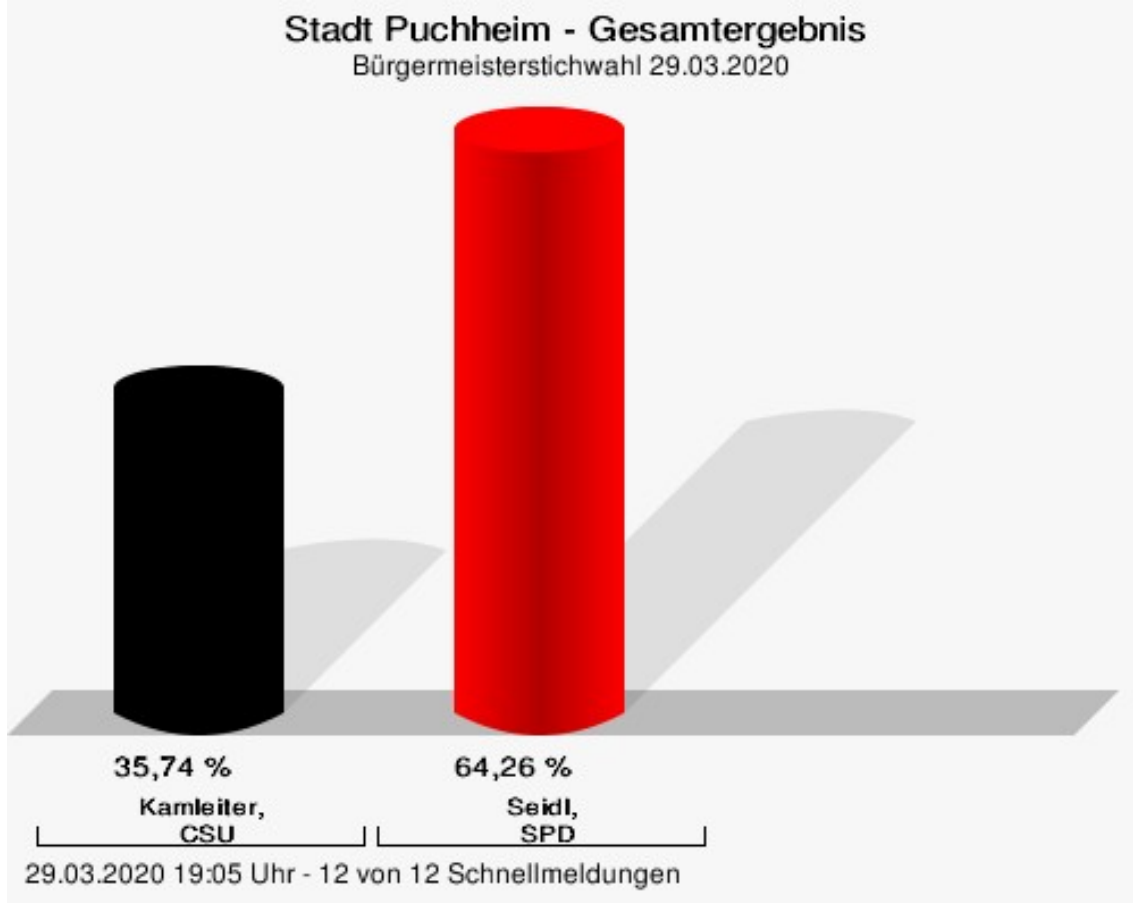

# Bürgermeisterstichwahl 29.03.2020

## Stadt Puchheim

	Anzahl	Prozent
Kamleiter, CSU	3.304	35,74 %
Seidl, SPD	5.941	64,26 %

Kamleiter, CSU = Kamleiter, Christlich-Soziale Union in Bayern e.V.  
 Seidl, SPD = Seidl, Sozialdemokratische Partei Deutschlands

## Wahlbeteiligung

29.03.2020 19:05 Uhr - 12 von 12 Schnellmeldungen